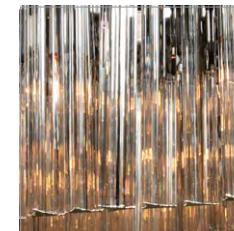

### DIMENSIONS :

3 RING

L: 21.2" / 54 cm

Weight: 29 kg

W: 21.2" / 54 cm

Max. Watt.: EU 234 / US 325 W

H: 22.2" / 56.5cm

No. of Bulbs: 13